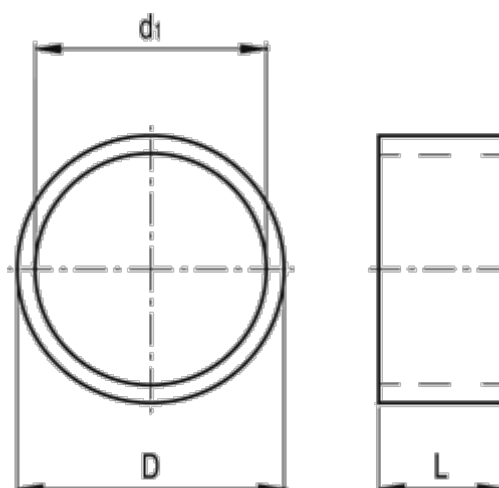

Varenummer: 200140810031  
Beskrivelse: E+G  
Afstandsøsning GN 609.5-8-10-3

## Mål

---

D -0,1 = 10

d1 H12 = 8

L +/-0,1 = 3